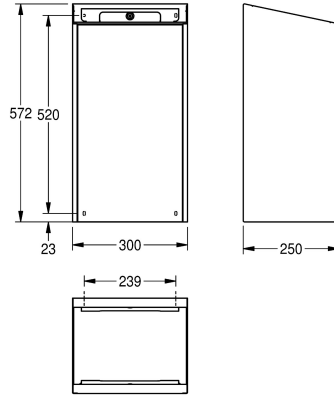

KWC EXOS. Vuilnisbak

Modell-Linie: EXOS | EXOS605X
Accessoires | Vuilnisbakken

KWC-No.

2030022928

Front met InoxPlus oppervlakteveredeling

2030022929

Behuizing met InoxPlus oppervlakteveredeling, front van versterkt zwart veiligheidsglas

2030025228

Behuizing met InoxPlus oppervlakteveredeling, front van versterkt wit veiligheidsglas

Accentkleur

STAINLESSSTEEEL

Zwart

Wit

Vuilnisbak voor opbouwmontage, roestvrij staal, oppervlak zijdemat, met InoxPlus gecoate hoofdbehuizing en front voor minder vingerafdrukken en met 'easy to clean' eigenschappen, materiaaldikte 1,2 mm, inhoud ca. 30 liter, met geïntegreerde

zakhouder, inclusief montagesteunen en bevestigingsmateriaal.

Afmetingen 300 x 572 x 250 mm (B x H x D)

Technical Data

Zakjeshouder

Ja

Volume van de vulling

30 Liter

Deksel

Neen

Slot

Cylinderslot

Materiaal

Roestvrij staal

Materiaalcode

1.4301

Materiaaldikte

1.2 mm

Totale diepte

250 mm

Totale hoogte

573 mm

Totale breedte

300 mm

Oppervlaktebehandeling

INOXPLUS

Type bevestiging

Geschoefd

Type montage

Wandmontage

Accentkleur

STAINLESSSTEEEL

Basiskleur

STAINLESSSTEEEL

**INOX
PLUS**

Optionele toebehoren