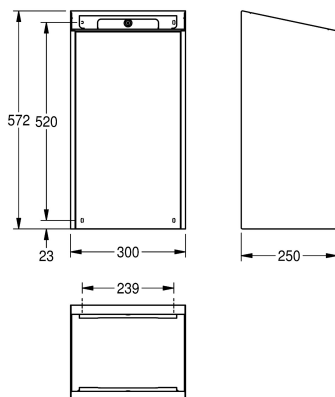

KWC EXOS.

Pojemnik na odpady, montaż natynkowy

Modell-Linie: EXOS | EXOS605X

Aksesoria łazienkowe | Pojemniki na odpady

KWC-No.

2030022928

Front z powłoką InoxPlus

2030022929

Obudowa główna z powłoką InoxPlus, panel przedni pokryty czarnym szkłem hartowanym

2030025228

Obudowa główna z powłoką InoxPlus, panel przedni pokryty białym szkłem hartowanym

Akcent kolorystyczny

STAINLESSSTEEL

Czarny

Biały

Pojemnik na odpady do montażu na ścianie, stal szlachetna, powierzchnia jedwabisty mat, panel przedni i obudowa o uszlachetnionym wykończeniu InoxPlus redukującym odciskanie się palców i ułatwiającym utrzymanie w czystości (easy to clean), grubość materiału 1,2 mm, pojemność ok. 30 litrów, zintegrowany

uchwyt na worek, w zestawie listwa montażowa i materiały montażowe.

Wymiary 300 x 572 x 250 mm (szer. x wys. x gł.)

Dane techniczne

Mocowanie worka

Tak

Objętość

30 Litr

Wieżko

Nie

Zamek

Zamek na klucz

Materiał

Stal szlachetna

Kod materiałowy

1.4301

Grubość materiału

1.2 mm

Łączna głębokość

250 mm

Łączna wysokość

573 mm

Łączna szerokość

300 mm

Obróbka powierzchniowa

INOXPLUS

Rodzaj mocowania

Przykręcony

Rodzaj montażu

Montaż naścienny

Akcent kolorystyczny

STAINLESSSTEEL

Kolor podstawowy

STAINLESSSTEEL

INOX PLUS

Aksesoria opcjonalne