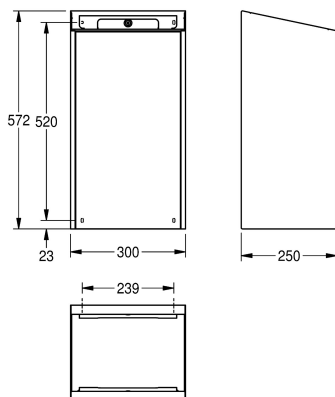

KWC EXOS. Odpadkový koš

Modell-Linie: EXOS | EXOS605B
Doplňky | Odpadkové koše

KWC-No.

2030022928

Plášť a čelní panel s povrchovou úpravou InoxPlus

2030022929

Plášť s povrchovou úpravou InoxPlus, čelní panel z černého tvrzeného bezpečnostního skla

2030025228

Plášť s povrchovou úpravou InoxPlus, čelní panel z bílého tvrzeného bezpečnostního skla

Barevné varianty

STAINLESSSTEEL

černý

bílá

Odpadkový koš k montáži na omítku, chromniklová ocel s hedvábně matným povrchem, čelní panel z černého tvrzeného bezpečnostního skla, plášť s povrchovou úpravou InoxPlus k redukci otisků prstů a lepšími čistícími vlastnostmi (easy to clean), tloušťka materiálu 1,2 mm,

kapacita cca 30 litrů, integrovaný držák pytle, včetně nástěnné montážní lišty a upevňovacího materiálu.

Rozměry 300 x 572 x 250 mm (š x v x h)

Technické údaje

Držák sáčku

ano

Kapacita

30 Litr

Víko

1.2 mm

Celková hloubka

250 mm

Celková výška

573 mm

Celková šířka

300 mm

Povrchová úprava