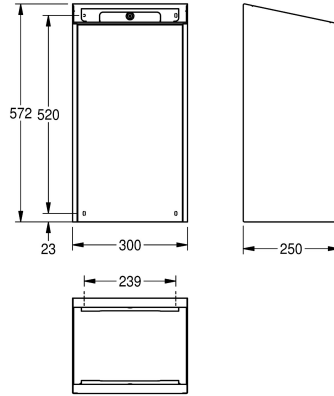

KWC EXOS. Poubelle

Modell-Linie: EXOS | EXOS605B
Accessoires | Poubelles

KWC-No.

2030022928

Face avec finition de surface InoxPlus

2030022929

Boîtier principal recouvert d'InoxPlus, face avant avec verre de sécurité trempé noir

2030025228

Boîtier principal recouvert d'InoxPlus, face avant avec verre de sécurité trempé blanc

Couleur d'accent

Acier inoxydable

Noir

Blanc

Réceptacle à déchets à montage mural, en acier inoxydable, finition satinée, façade en verre trempé noir, boîtier avec finissage de surface d'InoxPlus pour la réduction des empreintes de doigts et de meilleures qualités de nettoyage (easy to clean), épaisseur de 1,2

mm, capacité de 30 litres env., support de sac intégré. Fixation et pièces de montage fournies.

Dimensions 300 x 572 x 250 mm (L x H x P)

Données techniques

Colier de serrage

Volume de remplissage

Couvercle

Serrure

Matière

Code du matériel

Épaisseur de matière

Profondeur totale

Hauteur totale

Largeur totale

Traitement de surface