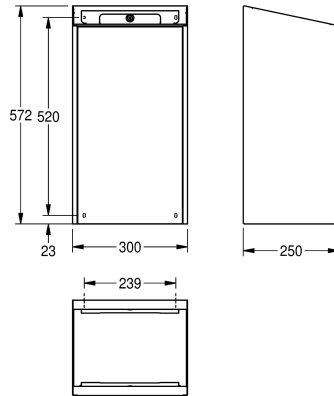

### KWC-No.

**2030022928**

Face avec finition de surface InoxPlus

**2030022929**

Boîtier principal recouvert d'InoxPlus, face avant avec verre de sécurité trempé noir

**2030025228**

Boîtier principal recouvert d'InoxPlus, face avant avec verre de sécurité trempé blanc

mm, capacité de 30 litres env., support de sac intégré. Fixation et pièces de montage fournies.

Dimensions 300 x 572 x 250 mm (L x H x P)

250 mm

Hauteur totale

573 mm

Largeur totale

300 mm

Traitement de surface

INOXPLUS

Type de fixation