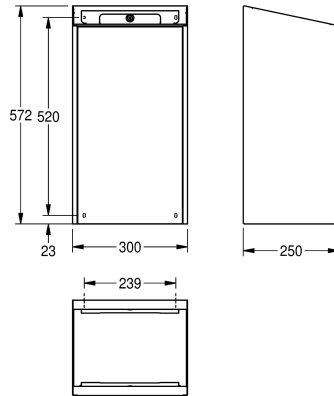

KWC EXOS. Contenitore per rifiuti

Modell-Linie: EXOS | EXOS605B
Accessori | Contenitori rifiuti

KWC-No.

2030022928

Pannello frontale con trattamento superficiale InoxPlus

2030022929

Versione con pannello frontale in vetro ESG nero

2030025228

Versione con pannello frontale in vetro ESG bianco

Colore accento

Acciaio inox

Nero

Bianco

Contenitore rifiuti per fissaggio a parete, in acciaio inox con superficie satinata, pannello frontale in vetro di sicurezza temprato nero, unità principale con finitura anti impronta InoxPlus e migliori caratteristiche di pulizia (easy to clean), spessore materiale 1,2

mm, capacità circa 30 litri, porta sacchetti integrato, inclusi staffa di fissaggio e materiali di montaggio.

Dimensioni 300 x 572 x 250 mm (L x A x P)

Dati tecnici

Morsetto per sacco spazzatura

Sì

Volume

30 Litro

Spessore del materiale

1.2 mm

Profondità totale

250 mm

Altezza totale

573 mm

Larghezza complessiva

300 mm