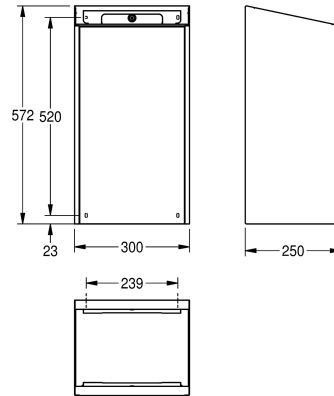

KWC EXOS. Contenitore per rifiuti

Modell-Linie: EXOS | EXOS605B
Accessori | Contenitori rifiuti

KWC-No.

2030022928

Pannello frontale con trattamento superficiale InoxPlus

2030022929

Versione con pannello frontale in vetro ESG nero

2030025228

Versione con pannello frontale in vetro ESG bianco

Colore accento

Acciaio inox

Nero

Bianco

Contenitore rifiuti per fissaggio a parete, in acciaio inox con superficie satinata, pannello frontale in vetro di sicurezza temprato nero, unità principale con finitura anti impronta InoxPlus e migliori caratteristiche di pulizia (easy to clean), spessore materiale 1,2

mm, capacità circa 30 litri, porta sacchetti integrato, inclusi staffa di fissaggio e materiali di montaggio.

Dimensioni 300 x 572 x 250 mm (L x A x P)

Dati tecnici

Morsetto per sacco spazzatura

Sì

Volume

30 Litro

Spessore del materiale

1.2 mm

Profondità totale

250 mm

Altezza totale

573 mm

Larghezza complessiva

300 mm