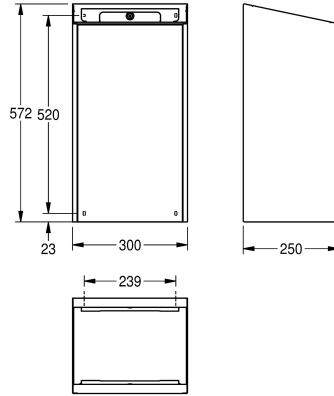

### KWC-No.

**2030022928**

Front met InoxPlus oppervlakteveredeling

**2030022929**

Behuizing met InoxPlus oppervlakteveredeling, front van versterkt zwart veiligheidsglas

**2030025228**

Behuizing met InoxPlus oppervlakteveredeling, front van versterkt wit veiligheidsglas

inhoud ca. 30 liter, met geïntegreerde zakhouder, inclusief montagesteunen en montage materiaal.

Afmetingen 300 x 572 x 250 mm (B x H x D)

Cylinderslot

Materiaal

Roestvrij staal

Materiaalcode

1.4301

Materiaaldikte

1.2 mm

Totale diepte

250 mm

Totale hoogte

573 mm

Totale breedte

300 mm

Oppervlaktebehandeling

INOXPLUS

Type bevestiging