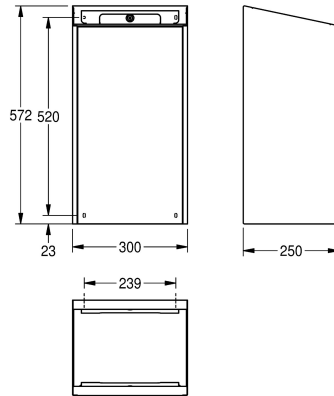

KWC EXOS. Vuilnisbak

Modell-Linie: EXOS | EXOS605B
Accessoires | Vuilnisbakken

KWC-No.

2030022928

Front met InoxPlus oppervlakteveredeling

2030022929

Behuizing met InoxPlus oppervlakteveredeling, front van versterkt zwart veiligheidsglas

2030025228

Behuizing met InoxPlus oppervlakteveredeling, front van versterkt wit veiligheidsglas

Accentkleur

STAINLESSSTEEEL

Zwart

Wit

Vuilnisbak voor wandmontage, roestvrij staal zijdemat, front van zwart versterkt veiligheidsglas, met InoxPlus gecoate hoofdbehuizing ter vermindering van vingerafdrukken en met betere reinigende eigenschappen (easy to clean), materiaaldikte 1,2 mm,

inhoud ca. 30 liter, met geïntegreerde zakhouder, inclusief montagesteunen en montage materiaal.

Afmetingen 300 x 572 x 250 mm (B x H x D)

Technical Data

Zakjeshouder

Ja

Volume van de vulling

30 Liter

Deksel

Neen

Slot

Cylinderslot

Materiaal

Roestvrij staal

Materiaalcode

1.4301

Materiaaldikte

1.2 mm

Totale diepte

250 mm

Totale hoogte

573 mm

Totale breedte

300 mm

Oppervlaktebehandeling

INOXPLUS

Type bevestiging

Geschoefd

Type montage

Wandmontage

Accentkleur

Zwart

Basiskleur

STAINLESSSTEEEL

Optionele toebehoren