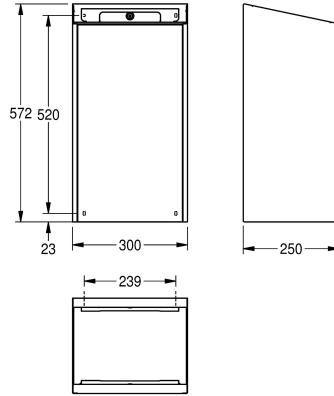

KWC EXOS. Pojemnik na odpady

Modell-Linie: EXOS | EXOS605B
Akcesoria łazienkowe | Pojemniki na odpady

KWC-No.

2030022928
Front z powłoką InoxPlus

2030022929
Obudowa główna z powłoką InoxPlus, panel przedni pokryty czarnym szkłem hartowanym

2030025228
Obudowa główna z powłoką InoxPlus, panel przedni pokryty białym szkłem hartowanym

Akcent kolorystyczny

STAINLESSSTEEL

Czarny

Biały

Pojemnik na odpady do montażu na ścianie, stal szlachetna, powierzchnia jedwabisty mat, panel przedni z czarnego szkła bezpiecznego, obudowa wykończona powłoką InoxPlus zapewniającą redukcję odcisków palców i lepsze właściwości podczas czyszczenia (easy to clean), grubość materiału 1,2 mm,

pojemność ok. 30 litrów, zintegrowany uchwyt na worek, w zestawie listwa montażowa i materiały montażowe.

Wymiary 300 x 572 x 250 mm (szer. x wys. x gł.)

Dane techniczne

Mocowanie worka

Tak

Objętość

30 Litr

Grubość materiału

1.2 mm

Łączna głębokość

250 mm

Łączna wysokość

573 mm

Łączna szerokość

300 mm