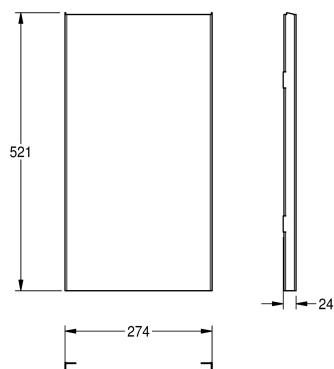

KWC EXOS.

Vyměnitelné čelní panely pro EXOS. odpadkový koš k montáži na a pod omítku

Modell-Linie: EXOS | ZEXOS605
Doplňky | Příslušenství Doplňky

KWC-No.

2030022930

Čelní panel s povrchovou úpravou InoxPlus

2030022931

Čelní panel z černého tvrzeného bezpečnostního skla

2030025234

Čelní panel z bílého tvrzeného bezpečnostního skla

Čelní panel, chromiklová ocel, s povrchovou úpravou InoxPlus,
vhodný
pro odpadkové koše EXOS605, EXOS605E a kombinace