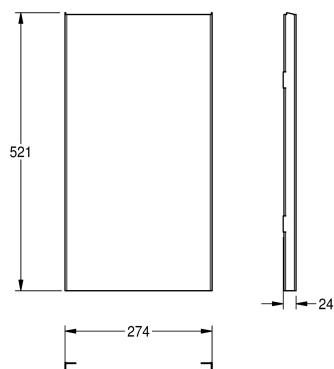

## KWC EXOS.

Edelstahlfront für EXOS. Abfallbehälter zur Aufputz- und Unterputzmontage

Modell-Linie: EXOS | ZEXOS605  
Accessories | Zubehör Accessories

### KWC-Nr.

**2030022930**

Front mit InoxPlus-Oberflächenveredelung

**2030022931**

Front schwarzes ESG-Glas

**2030025234**

Front weißes ESG-Glas

Front, Chromnickelstahl, mit InoxPlus Oberflächenveredelung,  
passend für Abfallbehälter EXOS605, EXOS605E und