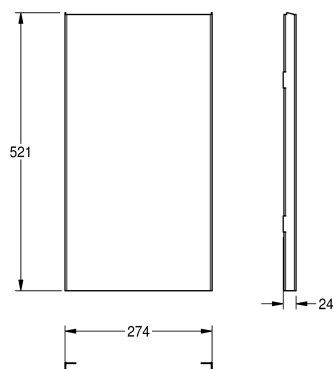

KWC EXOS.

Edelstahlfront für EXOS. Abfallbehälter zur Aufputz- und Unterputzmontage

Modell-Linie: EXOS | ZEXOS605

Accessories | Zubehör Accessories

KWC-Nr.

2030022930

Front mit InoxPlus-Oberflächenveredelung

2030022931

Front schwarzes ESG-Glas

2030025234

Front weißes ESG-Glas

Front, Chromnickelstahl, mit InoxPlus Oberflächenveredelung,
passend für Abfallbehälter EXOS605, EXOS605E und

Kombinationseinheit EXOS602E, inklusive Befestigungsmaterial.