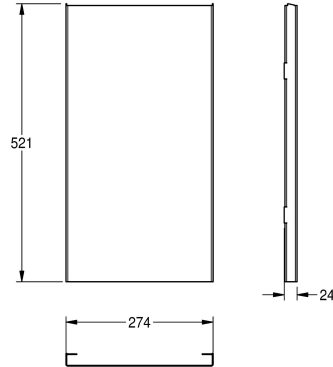

KWC EXOS.

Edelstahlfront für EXOS. Abfallbehälter zur Aufputz- und Unterputzmontage

Modell-Linie: EXOS | ZEXOS605
Accessories | Zubehör Accessories

KWC-Nr.

2030022930

Front mit InoxPlus-Oberflächenveredelung

2030022931

Front schwarzes ESG-Glas

2030025234

Front weißes ESG-Glas

Front, Chromnickelstahl, mit InoxPlus Oberflächenveredelung,
passend für Abfallbehälter EXOS605, EXOS605E und

Kombinationseinheit EXOS602E, inklusive Befestigungsmaterial.