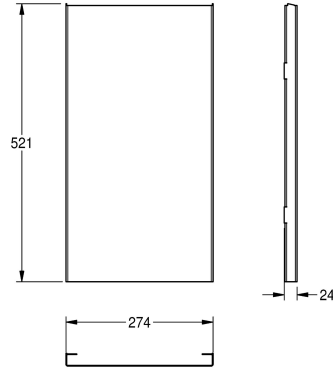

KWC EXOS.

Parte frontal de acero de cromo-níquel

Modell-Linie: EXOS | ZEXOS605

Accesorios | Accesorio

KWC-No.

2030022930

Parte frontal con tratamiento de calidad para superficies InoxPlus

2030022931

Parte frontal de cristal ESG negro

2030025234

Parte frontal de cristal ESG blanco

Panel frontal de acero inoxidable con revestimiento InoxPlus para papelera a pared, empotrado y combinación EXOS605, EXOS605E