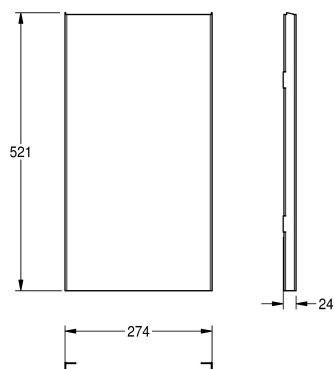

KWC EXOS.

Faces avant interchangeable pour poubelle

Modell-Linie: EXOS | ZEXOS605

Accessoires | Accessoires complémentaires

KWC-No.

2030022930

Face avec finition de surface InoxPlus

2030022931

Face avant en verre trempé noir

2030025234

Face avant avec verre trempé blanc

Façade en inox, avec finition de surface InoxPlus, compatible avec les poubelles EXOS605, EXOS605E et EXOS602E. Matériel de

fixation fourni.