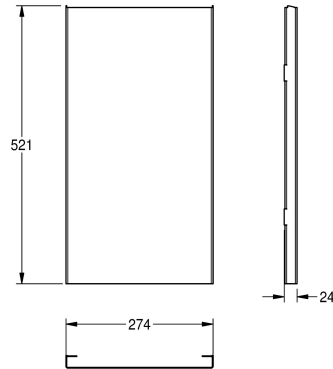

KWC EXOS.

Faces avant interchangeables pour poubelle

Modell-Linie: EXOS | ZEXOS605

Accessoires | Accessoires complémentaires

KWC-No.

2030022930

Face avec finition de surface InoxPlus

2030022931

Face avant en verre trempé noir

2030025234

Face avant avec verre trempé blanc

Façade en inox, avec finition de surface InoxPlus, compatible avec les poubelles EXOS605, EXOS605E et EXOS602E. Matériel de

fixation fourni.