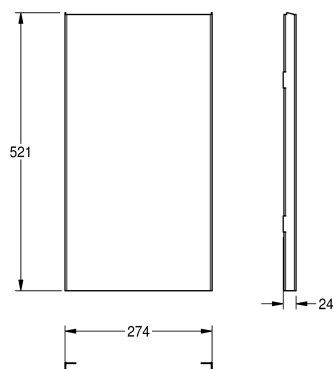

KWC EXOS.

Faces avant interchangeables pour poubelle

Modell-Linie: EXOS | ZEXOS605

Accessoires | Accessoires complémentaires

KWC-No.

2030022930

Face avec finition de surface InoxPlus

2030022931

Face avant en verre trempé noir

2030025234

Face avant avec verre trempé blanc

Façade en inox, avec finition de surface InoxPlus, compatible avec les poubelles EXOS605, EXOS605E et EXOS602E. Matériel de

fixation fourni.