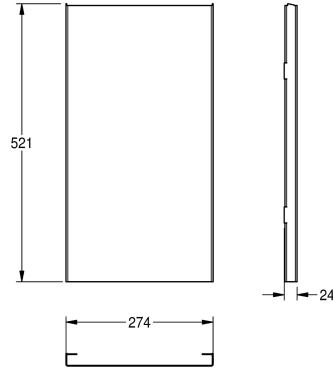

## KWC EXOS. Pannello frontale in acciaio inox

Modell-Linie: EXOS | ZEXOS605  
Accessori | Accessori

### KWC-No.

**2030022930**

Pannello frontale con trattamento superficiale InoxPlus

**2030022931**

Pannello frontale in vetro ESG nero

**2030025234**

Pannello frontale in vetro ESG bianco

Pannello frontale in acciaio inox, con finitura InoxPlus adatto per contenitore rifiuti a parete, ad incasso e combinazione EXOS605,