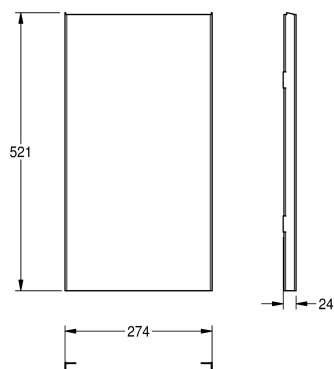

## KWC EXOS. Pannello frontale in acciaio inox

Modell-Linie: EXOS | ZEXOS605  
Accessori | Accessori

### KWC-No.

**2030022930**

Pannello frontale con trattamento superficiale InoxPlus

**2030022931**

Pannello frontale in vetro ESG nero

**2030025234**

Pannello frontale in vetro ESG bianco

Pannello frontale in acciaio inox, con finitura InoxPlus adatto per contenitore rifiuti a parete, ad incasso e combinazione EXOS605,