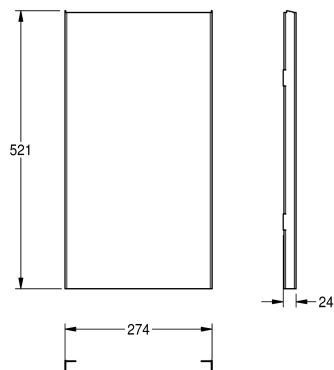

KWC EXOS.

Front ze stali chromowo-niklowej

Modell-Linie: EXOS | ZEXOS605

Aksesoria łazienkowe | Wyposażenie dodatkowe do akcesoriów

KWC-No.

2030022930

Front z powłoką InoxPlus

2030022931

Front z czarnego szkła ESG

2030025234

Front z białego szkła ESG

Panel przedni, stal szlachetna, powierzchnia o uszlachetnionym wykończeniu INOXPlus, pasuje do natynkowych i podtynkowych

pojemników na odpady EXOS605 / EXOS605E / EXOS602E, w komplecie zestaw montażowy.