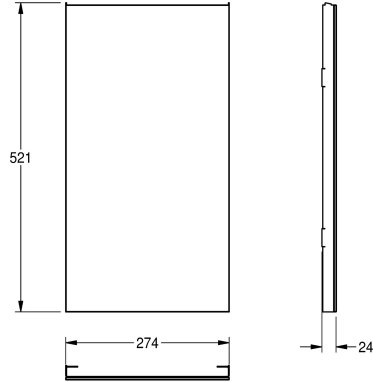

KWC EXOS.

Vyměnitelné čelní panely pro odpadkový koš

Modell-Linie: EXOS | ZEXOS605B

Doplnky | Příslušenství | Doplnky

KWC-No.

2030022930

Čelní panel s povrchovou úpravou InoxPlus

2030022931

Čelní panel z černého tvrzeného bezpečnostního skla

2030025234

Čelní panel z bílého tvrzeného bezpečnostního skla

Čelní panel, chromiklová ocel, s černým tvrzeným bezpečnostním sklem,
vhodný pro odpadkové koše EXOS605, EXOS605E a kombinace