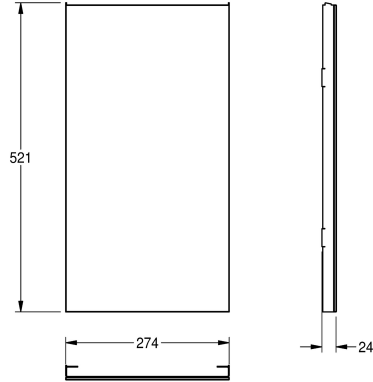

KWC EXOS. Front mit schwarzem ESG-Glas

Modell-Linie: EXOS | ZEXOS605B
Accessories | Zubehör Accessories

KWC-Nr.

2030022930

Front mit InoxPlus-Oberflächenveredelung

2030022931

Front schwarzes ESG-Glas

2030025234

Front weißes ESG-Glas

Front, Chromnickelstahl, mit schwarzem ESG-Glas, passend für Abfallbehälter EXOS605, EXOS605E und Kombinationseinheit

EXOS602E, inklusive Befestigungsmaterial.