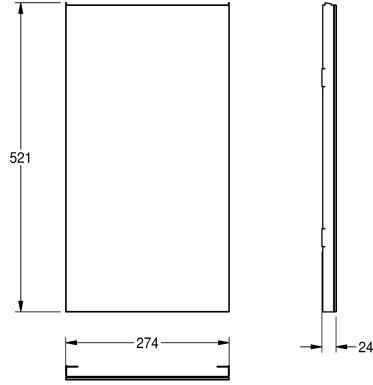

KWC EXOS. Front mit schwarzem ESG-Glas

Modell-Linie: EXOS | ZEXOS605B
Accessories | Zubehör Accessories

KWC-Nr.

2030022930

Front mit InoxPlus-Oberflächenveredelung

2030022931

Front schwarzes ESG-Glas

2030025234

Front weißes ESG-Glas

Front, Chromnickelstahl, mit schwarzem ESG-Glas, passend für Abfallbehälter EXOS605, EXOS605E und Kombinationseinheit

EXOS602E, inklusive Befestigungsmaterial.

Technische Daten

teamNumber