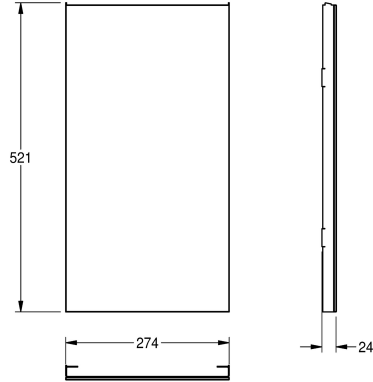

## KWC EXOS. Front mit schwarzem ESG-Glas

Modell-Linie: EXOS | ZEXOS605B  
Accessories | Zubehör Accessories

### KWC-Nr.

**2030022930**

Front mit InoxPlus-Oberflächenveredelung

**2030022931**

Front schwarzes ESG-Glas

**2030025234**

Front weißes ESG-Glas

Front, Chromnickelstahl, mit schwarzem ESG-Glas, passend für Abfallbehälter EXOS605, EXOS605E und Kombinationseinheit