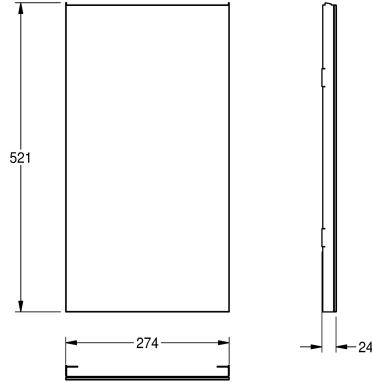

KWC EXOS. Parte frontal con cristal ESG negro

Modell-Linie: EXOS | ZEXOS605B
Accesorios | Accesorio

KWC-No.

2030022930

Parte frontal con tratamiento de calidad para superficies InoxPlus

2030022931

Parte frontal de cristal ESG negro

2030025234

Parte frontal de cristal ESG blanco

Panel frontal de acero inoxidable con cristal templado de seguridad negro para papelerera a pared, empotrado y combinación EXOS605,

EXOS605E y EXOS602E, incluye material de montaje.