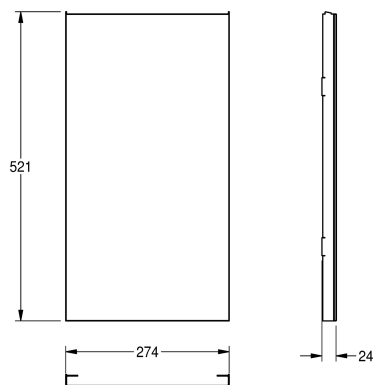

KWC EXOS.

Face avant avec verre trempé noir

Modell-Linie: EXOS | ZEXOS605B

Accessoires | Accessoires complémentaires

KWC-No.

2030022930

Face avec finition de surface InoxPlus

2030022931

Face avant en verre trempé noir

2030025234

Face avant avec verre trempé blanc

Face avant avec verre de sécurité trempé noir, compatible avec les poubelles à montage murale / montage encastré et combinaison