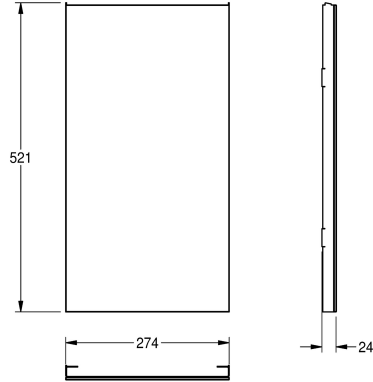

KWC EXOS.

Face avant avec verre trempé noir

Modell-Linie: EXOS | ZEXOS605B

Accessoires | Accessoires complémentaires

KWC-No.

2030022930

Face avec finition de surface InoxPlus

2030022931

Face avant en verre trempé noir

2030025234

Face avant avec verre trempé blanc

Face avant avec verre de sécurité trempé noir, compatible avec les poubelles à montage murale / montage encastré et combinaison