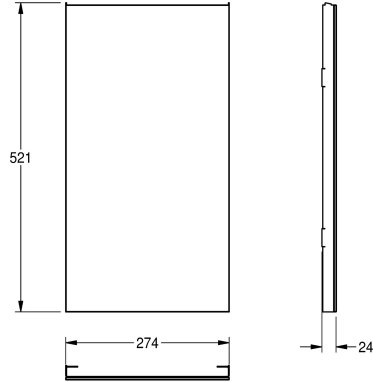

## KWC EXOS.

Face avant avec verre trempé noir

Modell-Linie: EXOS | ZEXOS605B

Accessoires | Accessoires complémentaires

### KWC-No.

**2030022930**

Face avec finition de surface InoxPlus

**2030022931**

Face avant en verre trempé noir

**2030025234**

Face avant avec verre trempé blanc

Face avant avec verre de sécurité trempé noir, compatible avec les poubelles à montage murale / montage encastré et combinaison