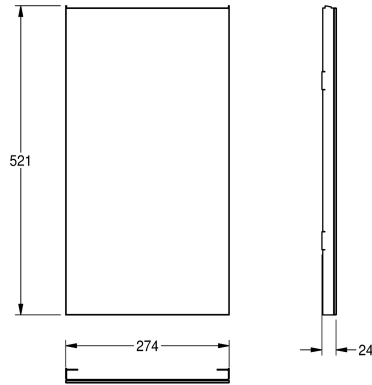

## KWC EXOS.

Pannello frontale con vetro ESG nero

Modell-Linie: EXOS | ZEXOS605B

Accessori | Accessori

### KWC-No.

**2030022930**

Pannello frontale con trattamento superficiale InoxPlus

**2030022931**

Pannello frontale in vetro ESG nero

**2030025234**

Pannello frontale in vetro ESG bianco

Pannello frontale in acciaio inox con vetro di sicurezza temprato nero adatto per contenitore rifiuti a parete, ad incasso e combinazione