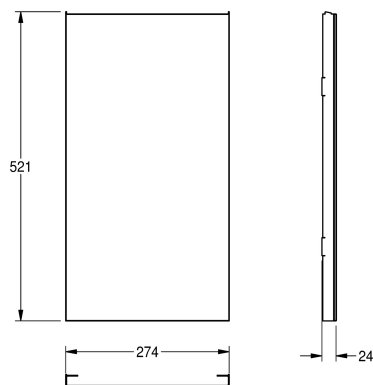

KWC EXOS.

Pannello frontale con vetro ESG nero

Modell-Linie: EXOS | ZEXOS605B
Accessori | Accessori

KWC-No.

2030022930

Pannello frontale con trattamento superficiale InoxPlus

2030022931

Pannello frontale in vetro ESG nero

2030025234

Pannello frontale in vetro ESG bianco

Pannello frontale in acciaio inox con vetro di sicurezza temprato nero
adatto per contenitore rifiuti a parete, ad incasso e combinazione

EXOS605, EXOS605E i EXOS602E, incluso materiale di fissaggio.