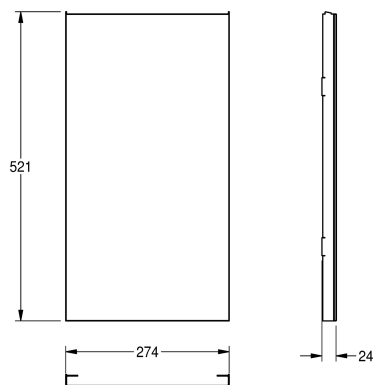

## KWC EXOS.

Front met zwart veiligheidsglas

Modell-Linie: EXOS | ZEXOS605B

Accessoires | Toebehoren Accessoires

### KWC-No.

**2030022930**

Front met InoxPlus oppervlakteveredeling

**2030022931**

Front zwart veiligheidsglas

**2030025234**

Front wit veiligheidsglas

Front van roestvrij staal met zwart versterkt veiligheidsglas,  
passend voor vuilnisbak wandmontage / inbouw en combinatie