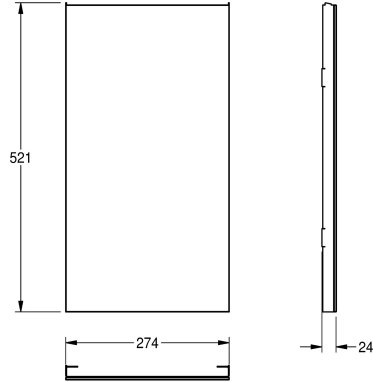

KWC EXOS.

Front met zwart veiligheidsglas

Modell-Linie: EXOS | ZEXOS605B

Accessoires | Toebehoren Accessoires

KWC-No.

2030022930

Front met InoxPlus oppervlakteveredeling

2030022931

Front zwart veiligheidsglas

2030025234

Front wit veiligheidsglas

Front van roestvrij staal met zwart versterkt veiligheidsglas,
passend voor vuilnisbak wandmontage / inbouw en combinatie

EXOS605 / EXOS605E / EXOS602E, inclusief
bevestigingsmateriaal.