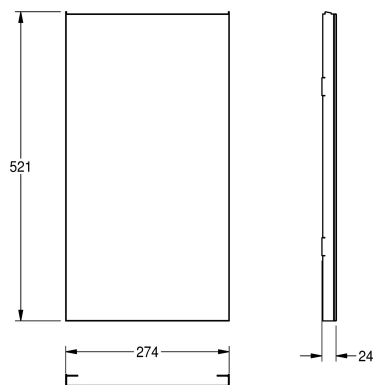

KWC EXOS.

Front met zwart veiligheidsglas

Modell-Linie: EXOS | ZEXOS605B

Accessoires | Toebehoren Accessoires

KWC-No.

2030022930

Front met InoxPlus oppervlakteveredeling

2030022931

Front zwart veiligheidsglas

2030025234

Front wit veiligheidsglas

Front van roestvrij staal met zwart versterkt veiligheidsglas,
passend voor vuilnisbak wandmontage / inbouw en combinatie

EXOS605 / EXOS605E / EXOS602E, inclusief
bevestigingsmateriaal.