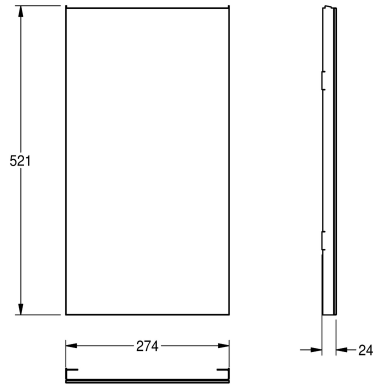

## KWC EXOS.

Front z czarnym szkłem ESG

Modell-Linie: EXOS | ZEXOS605B

Aksesoria łazienkowe | Wyposażenie dodatkowe do akcesoriów

### KWC-No.

**2030022930**

Front z powłoką InoxPlus

**2030022931**

Front z czarnego szkła ESG

**2030025234**

Front z białego szkła ESG

Panel przedni, stal szlachetna z czarnym szkłem hartowanym, pasuje do natynkowych i podtynkowych pojemników na odpady