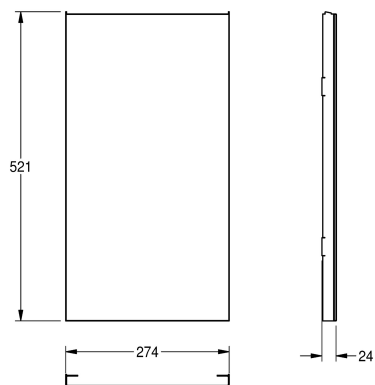

KWC EXOS. Utbytbar frontpanel

Modell-Linie: EXOS | ZEXOS605B
Sanitetsutrustning | Kompletterande delar tillbehör

KWC-No.

2030022930

Front with InoxPlus surface refinement

2030022931

Front with black safety glass panel

2030025234

Front with white safety glass panel

Utbytbar frontpanel av rostfritt stål för EXOS605- / EXOS605E- / EXOS602E- avfallsbehållare, väggmonterad/infälld och

kombination, med monteringsmaterial. Panel av svart, härdat säkerhetsglas.