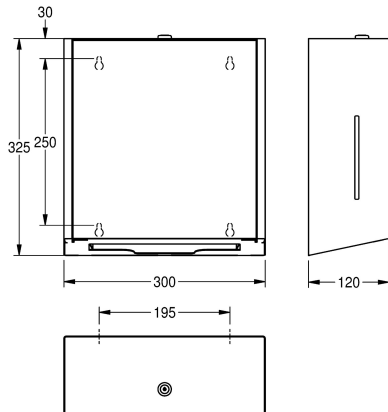

KWC EXOS.

Zásobník na papírové ručníky k montáži na omítku

Modell-Linie: EXOS | EXOS600X

Doplňky | Zásobníky na papírové ručníky

KWC-No.

2030022933

Plášť a čelní panel s povrchovou úpravou InoxPlus

2030025229

Plášť s povrchovou úpravou InoxPlus, čelní panel z bílého tvrzeného bezpečnostního skla

2030022934

Plášť s povrchovou úpravou InoxPlus, čelní panel z černého tvrzeného bezpečnostního skla

Barevné varianty

STAINLESSSTEEL

bílá

černý

Zásobník na papírové ručníky k montáži na omítku, chromniklová ocel, povrch hedvábně matný, čelní panel a plášť s povrchovou úpravou InoxPlus k redukci otisků prstů a lepšími čistícími vlastnostmi (easy to clean), tloušťka materiálu 1,2 mm, postranní průzory, kapacita 300–400

kusů papírových ručníků se skladem do Z, včetně upevňovacího materiálu.

Rozměry 300 x 325 x 120 mm (š x v x h)

Technické údaje

Kapacita
Plnění množství uom
Uzamykatelný
Materiál
Kód materiálu
Tloušťka materiálu
Celková hloubka
Celková výška
Celková šířka
Povrch
Povrchová úprava
Náplň
Způsob uchycení
Způsob montáže
Ovládání
Barevné varianty
Základní barva

400
ručníky
univerzální
ušlechtilá ocel
1.4301
1.2 mm
120 mm
325 mm
300 mm
hedvábně matný
INOXPLUS
papírový ručník
závit
montáž na stěnu
manuální
STAINLESSSTEEL
STAINLESSSTEEL

INOX PLUS

Volitelné příslušenství