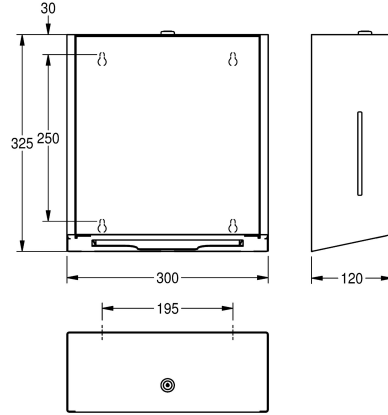

KWC EXOS. Papierhandtuchspender für Aufputzmontage

Modell-Linie: EXOS | EXOS600X
Accessories | Papierhandtuchspender

KWC-Nr.

2030022933

Front mit InoxPlus-Oberflächenveredelung

2030025229

Korpus InoxPlus beschichtet, Front weißes ESG-Glas

2030022934

Korpus InoxPlus beschichtet, Front schwarzes ESG-Glas

Akzentfarbe

Edelstahl

weiss

schwarz

Papierhandtuchspender für Aufputzmontage, Chromnickelstahl, Oberfläche seidenmatt, Front und Gehäuse mit InoxPlus Oberflächenveredelung zur Reduzierung von Fingerabdrücken und besseren Reinigungseigenschaft (easy to clean), Materialstärke 1,2

mm, seitliche Sichtfenster, Fassungsvermögen 300 - 400 Stück bei Papier mit Z-Faltung, inklusive Befestigungsmaterial.

Abmessungen 300 x 325 x 120 mm (B x H x T)

Technische Daten

Füllmenge	400
Füllmenge ME	Handtücher
Schloss	Zylinderschloss
Material	Edelstahl
Materialtyp	1.4301 Chromnickelstahl V2A
Materialstärke	1.2 mm
Gesamttiefe	120 mm
Gesamthöhe	325 mm
Gesamtbreite	300 mm
Oberflächenbehandlung	seidenmatt
Oberflächenveredelung	InoxPlus (antifingerprint)
Art des Verbrauchsmaterials	Papierhandtuch
Art der Befestigung	geschraubt
Art der Montage	Wandmontage
Art der Bedienung	manueller Betrieb
Akzentfarbe	Edelstahl
Grundfarbe	Edelstahl
IgPosNumber	63FF07A

Füllmenge	400
Füllmenge ME	Handtücher
Schloss	Zylinderschloss
Material	Edelstahl
Materialtyp	1.4301 Chromnickelstahl V2A
Materialstärke	1.2 mm
Gesamttiefe	120 mm
Gesamthöhe	325 mm
Gesamtbreite	300 mm
Oberflächenbehandlung	seidenmatt
Oberflächenveredelung	InoxPlus (antifingerprint)
Art des Verbrauchsmaterials	Papierhandtuch
Art der Befestigung	geschraubt
Art der Montage	Wandmontage
Art der Bedienung	manueller Betrieb
Akzentfarbe	Edelstahl
Grundfarbe	Edelstahl
IgPosNumber	63FF07A

INOX PLUS

Optionales Zubehör