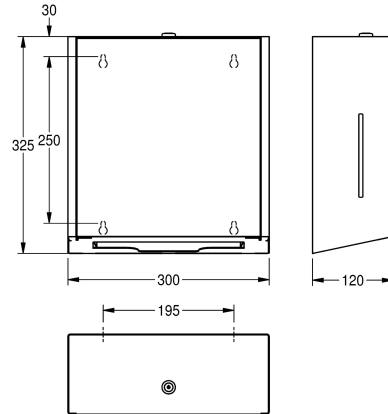

KWC EXOS. Papierhandtuchspender für Aufputzmontage

Modell-Linie: EXOS | EXOS600X
Accessories | Papierhandtuchspender

KWC-Nr.

2030022933

Front mit InoxPlus-Oberflächenveredelung

2030025229

Korpus InoxPlus beschichtet, Front weißes ESG-Glas

2030022934

Korpus InoxPlus beschichtet, Front schwarzes ESG-Glas

Akzentfarbe

Edelstahl

weiss

schwarz

Papierhandtuchspender für Aufputzmontage, Chromnickelstahl, Oberfläche seidenmatt, Front und Gehäuse mit InoxPlus Oberflächenveredelung zur Reduzierung von Fingerabdrücken und besserer Reinigungseigenschaft (easy to clean), Materialstärke 1,2

mm, seitliche Sichtfenster, Fassungsvermögen 300 - 400 Stück bei Papier mit Z-Faltung, inklusive Befestigungsmaterial.

Abmessungen 300 x 325 x 120 mm (B x H x T)

Technische Daten

Füllmenge	400
Füllmenge Me	Handtücher
Schloss	Zylinderschloss
Material	Edelstahl
Materialtyp	1.4301 Chromnickelstahl V2A
Materialstärke	1.2 mm
Gesamttiefe	120 mm
Gesamthöhe	325 mm
Gesamtbreite	300 mm
Oberflächenbehandlung	seidenmatt
Oberflächenbehandlung	InoxPlus (antifingerprint)
Art des Verbrauchsmaterials	Papierhandtuch
Art der Befestigung	geschraubt
Art der Montage	Wandmontage
Art der Bedienung	manueller Betrieb
Akzentfarbe	Edelstahl
Grundfarbe	Edelstahl
teamNumber	572479
sanitasTroeschNumber	4621 831

Füllmenge	400
Füllmenge Me	Handtücher
Schloss	Zylinderschloss
Material	Edelstahl
Materialtyp	1.4301 Chromnickelstahl V2A
Materialstärke	1.2 mm
Gesamttiefe	120 mm
Gesamthöhe	325 mm
Gesamtbreite	300 mm
Oberflächenbehandlung	seidenmatt
Oberflächenbehandlung	InoxPlus (antifingerprint)
Art des Verbrauchsmaterials	Papierhandtuch
Art der Befestigung	geschraubt
Art der Montage	Wandmontage
Art der Bedienung	manueller Betrieb
Akzentfarbe	Edelstahl
Grundfarbe	Edelstahl
teamNumber	572479
sanitasTroeschNumber	4621 831

INOX PLUS

Optionales Zubehör