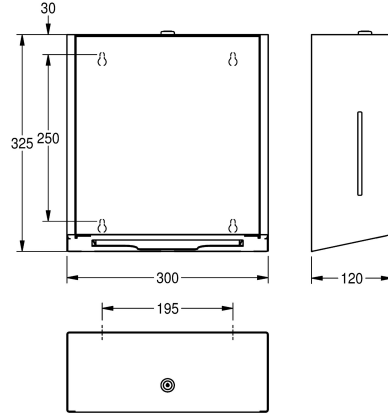

KWC EXOS. Papierhandtuchspender für Aufputzmontage

Modell-Linie: EXOS | EXOS600X
Accessories | Papierhandtuchspender

KWC-Nr.

2030022933

Front mit InoxPlus-Oberflächenveredelung

2030025229

Korpus InoxPlus beschichtet, Front weißes ESG-Glas

2030022934

Korpus InoxPlus beschichtet, Front schwarzes ESG-Glas

Akzentfarbe

Edelstahl

weiss

schwarz

Papierhandtuchspender für Aufputzmontage, Chromnickelstahl, Oberfläche seidenmatt, Front und Gehäuse mit InoxPlus Oberflächenveredelung zur Reduzierung von Fingerabdrücken und besserer Reinigungseigenschaft (easy to clean), Materialstärke 1,2

mm, seitliche Sichtfenster, Fassungsvermögen 300 - 400 Stück bei Papier mit Z-Faltung, inklusive Befestigungsmaterial.

Abmessungen 300 x 325 x 120 mm (B x H x T)

Technische Daten

Füllmenge	400
Füllmenge ME	Handtücher
Schloss	Zylinderschloss
Material	Edelstahl
Materialtyp	1.4301 Chromnickelstahl V2A
Materialstärke	1.2 mm
Gesamttiefe	120 mm
Gesamthöhe	325 mm
Gesamtbreite	300 mm
Oberflächenbehandlung	seidenmatt
Oberflächenveredelung	InoxPlus (antifingerprint)
Art des Verbrauchsmaterials	Papierhandtuch
Art der Befestigung	geschraubt
Art der Montage	Wandmontage
Art der Bedienung	manueller Betrieb
Akzentfarbe	Edelstahl
Grundfarbe	Edelstahl

Füllmenge	400
Füllmenge ME	Handtücher
Schloss	Zylinderschloss
Material	Edelstahl
Materialtyp	1.4301 Chromnickelstahl V2A
Materialstärke	1.2 mm
Gesamttiefe	120 mm
Gesamthöhe	325 mm
Gesamtbreite	300 mm
Oberflächenbehandlung	seidenmatt
Oberflächenveredelung	InoxPlus (antifingerprint)
Art des Verbrauchsmaterials	Papierhandtuch
Art der Befestigung	geschraubt
Art der Montage	Wandmontage
Art der Bedienung	manueller Betrieb
Akzentfarbe	Edelstahl
Grundfarbe	Edelstahl

INOX PLUS

Optionales Zubehör