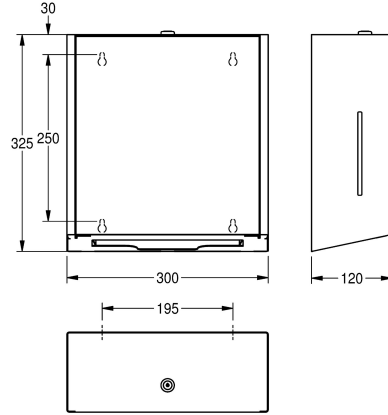

KWC EXOS.

Distributeur de serviettes en papier

Modell-Linie: EXOS | EXOS600X

Accessoires | Distributeurs de serviettes en papier

KWC-No.

2030022933

Face avec finition de surface InoxPlus

2030025229

Boîtier principal recouvert d'InoxPlus, face avant avec verre de sécurité trempé blanc

2030022934

Boîtier principal recouvert d'InoxPlus, face avant avec verre de sécurité trempé noir

Couleur d'accent

Acier inoxydable

Blanc

Noir

Distributeur d'essuie-mains à montage mural, en inox, finition satinée, face avant et boîtier avec finition de surface InoxPlus pour la réduction des empreintes de doigts et un meilleur nettoyage (« easy to clean »), épaisseur de 1,2 mm, fenêtre d'inspection latérale,

capacité de 300 à 400 pièces de papier plié en Z. Matériel de fixation fourni.

Dimensions 300 x 325 x 120 mm (L x H x P)

Données techniques

Quantité de remplissage

400

Quantité de remplissage uom

Serviettes

Serrure

Serrure

Matière

Acier inoxydable

Code du matériel

1.4301

Épaisseur de matière

1.2 mm

Profondeur totale

120 mm

Hauteur totale

325 mm

Largeur totale

300 mm

Finition de surface

Finition satinée

Traitement de surface

INOXPLUS

Type de consommable

Serviettes en papier

Type de fixation

Fixation

Type de montage

Montage mural

Type d'opération

Opération manuelle

Couleur d'accent

Acier inoxydable

Couleur de base

Acier inoxydable

**INOX
PLUS**

Accessoires en option