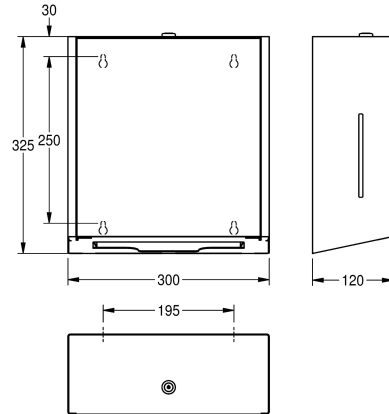

KWC EXOS.

Distributeur de serviettes en papier

Modell-Linie: EXOS | EXOS600X

Accessoires | Distributeurs de serviettes en papier

KWC-No.

2030022933

Face avec finition de surface InoxPlus

2030025229

Boîtier principal recouvert d'InoxPlus, face avant avec verre de sécurité trempé blanc

2030022934

Boîtier principal recouvert d'InoxPlus, face avant avec verre de sécurité trempé noir

Couleur d'accent

Acier inoxydable

Blanc

Noir

Distributeur d'essuie-mains à montage mural, en inox, finition satinée, face avant et boîtier avec finition de surface InoxPlus pour la réduction des empreintes de doigts et un meilleur nettoyage (« easy to clean »), épaisseur de 1,2 mm, fenêtre d'inspection latérale,

capacité de 300 à 400 pièces de papier plié en Z. Matériel de fixation fourni.

Dimensions 300 x 325 x 120 mm (L x H x P)

Données techniques

Quantité de remplissage

400

Quantité de remplissage uom

Serviettes

Serrure

Serrure

Matière

Acier inoxydable

Code du matériel

1.4301

Épaisseur de matière

1.2 mm

Profondeur totale

120 mm

Hauteur totale

325 mm

Largeur totale

300 mm

Finition de surface

Finition satinée

Traitement de surface

INOXPLUS

Type de consommable

Serviettes en papier

Type de fixation

Fixation

Type de montage

Montage mural

Type d'opération

Opération manuelle

Couleur d'accent

Acier inoxydable

Couleur de base

Acier inoxydable

teamNumber

572479

sanitasTroeschNumber

4621 831

INOX PLUS

Accessoires en option