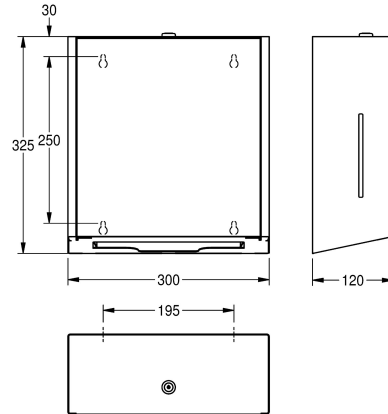

KWC EXOS.

Distributore di salviette asciugamani

Modell-Linie: EXOS | EXOS600X

Accessori | Distributori di salviette asciugamani

KWC-No.

2030022933

Pannello frontale con trattamento superficiale InoxPlus

2030025229

Versione con pannello frontale in vetro ESG bianco

2030022934

Versione con pannello frontale in vetro ESG nero

Colore accento

Acciaio inox

Bianco

Nero

Distributore di salviette asciugamani in carta per installazione a parete, in acciaio inox con superficie satinata, pannello frontale e unità principale con finitura anti impronta InoxPlus e migliori caratteristiche di pulizia (easy to clean), spessore materiale 1,2

mm, finestra di controllo sul lato, capacità 300 - 400 pz. per carta con piegatura a "Z", materiali di montaggio compresi.

Dimensioni 300 x 325 x 120 mm (L x A x P)

Dati tecnici

Capacità	400
Capacità uom	Salviette asciugamani
Serratura	Serratura a chiave
Materiale	Acciaio inox
Codice materiale	1.4301
Spessore del materiale	1.2 mm
Profondità totale	120 mm
Altezza totale	325 mm
Larghezza complessiva	300 mm
Finitura della superficie	Finitura satinata
Trattamento della superficie	INOXPLUS
Tipo di consumabili	Salvietta in carta
Tipo di fissaggio	Vite
Tipo di montaggio	Installazione a parete
Funzionamento	Comando manuale
Colore accento	Acciaio inox
Colore di base	Acciaio inox
teamNumber	572479
sanitasTroeschNumber	4621 831

400
Salviette asciugamani
Serratura a chiave
Acciaio inox
1.4301
1.2 mm
120 mm
325 mm
300 mm
Finitura satinata
INOXPLUS
Salvietta in carta
Vite
Installazione a parete
Comando manuale
Acciaio inox
Acciaio inox
572479
4621 831

INOX PLUS

Accessori opzionali