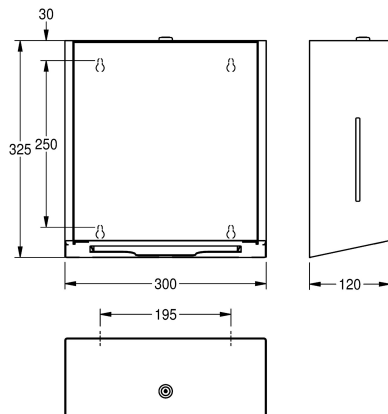

KWC EXOS.

Distributore di salviette asciugamani

Modell-Linie: EXOS | EXOS600X

Accessori | Distributori di salviette asciugamani

KWC-No.

2030022933

Pannello frontale con trattamento superficiale InoxPlus

2030025229

Versione con pannello frontale in vetro ESG bianco

2030022934

Versione con pannello frontale in vetro ESG nero

Colore accento

Acciaio inox

Bianco

Nero

Distributore di salviette asciugamani in carta per installazione a parete, in acciaio inox con superficie satinata, pannello frontale e unità principale con finitura anti impronta InoxPlus e migliori caratteristiche di pulizia (easy to clean), spessore materiale 1,2

mm, finestra di controllo sul lato, capacità 300 - 400 pz. per carta con piegatura a "Z", materiali di montaggio compresi.

Dimensioni 300 x 325 x 120 mm (L x A x P)

Dati tecnici

Capacità	400
Capacità uom	Salviette asciugamani
Serratura	Serratura a chiave
Materiale	Acciaio inox
Codice materiale	1.4301
Spessore del materiale	1.2 mm
Profondità totale	120 mm
Altezza totale	325 mm
Larghezza complessiva	300 mm
Finitura della superficie	Finitura satinata
Trattamento della superficie	INOXPLUS
Tipo di consumabili	Salvietta in carta
Tipo di fissaggio	Vite
Tipo di montaggio	Installazione a parete
Funzionamento	Comando manuale
Colore accento	Acciaio inox
Colore di base	Acciaio inox

400
Salviette asciugamani
Serratura a chiave
Acciaio inox
1.4301
1.2 mm
120 mm
325 mm
300 mm
Finitura satinata
INOXPLUS
Salvietta in carta
Vite
Installazione a parete
Comando manuale
Acciaio inox
Acciaio inox

INOX PLUS

Accessori opzionali