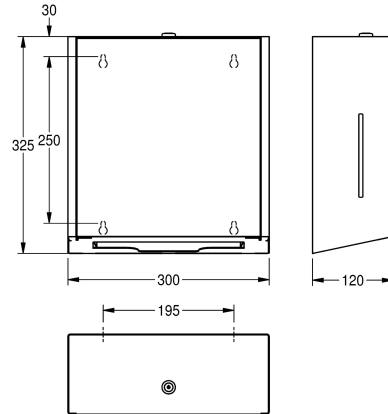

KWC EXOS. Papierdispenser

Modell-Linie: EXOS | EXOS600X
Accessoires | Papierhanddoekverdelers

KWC-No.

2030022933

Front met InoxPlus oppervlakteveredeling

2030025229

Behuizing met InoxPlus oppervlakteveredeling, front van versterkt wit veiligheidsglas

2030022934

Behuizing met InoxPlus oppervlakteveredeling, front van versterkt zwart veiligheidsglas

Accentkleur

STAINLESSSTEEEL

Wit

Zwart

Papierdispenser voor opbouwmontage, roestvrij staal, oppervlak zijdemat, met InoxPlus gecoate hoofdbehuizing en front voor minder vingerafdrukken en met 'easy to clean' eigenschappen, materiaaldikte 1,2 mm, kijkvenster aan de zijkant, capaciteit van

300 - 400 handdoekjes met Z-vouw, inclusief bevestigingsmateriaal.

Afmetingen 300 x 325 x 120 mm (B x H x D)

Technical Data

Vulhoeveelheid

400

Vul hoeveelheid verkoopseenheid

Handdoeken

Slot

Cylinderslot

Materiaal

Roestvrij staal

Materiaalcode

1.4301

Materiaaldikte

1.2 mm

Totale diepte

120 mm

Totale hoogte

325 mm

Totale breedte

300 mm

Oppervlakafwerking

Zijdeglans

Oppervlaktebehandeling

INOXPLUS

Type verbruiksproduct

Papierhanddoek

Type bevestiging

Geschroefd

Type montage

Wandmontage

Type bediening

Manuele werking

Accentkleur

STAINLESSSTEEEL

Basiskleur

STAINLESSSTEEEL

**INOX
PLUS**

Optionele toebehoren