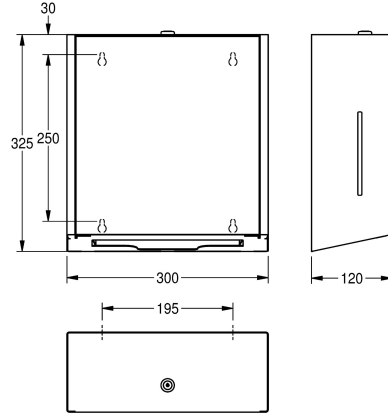

KWC EXOS. Papierdispenser

Modell-Linie: EXOS | EXOS600X
Accessoires | Papierhanddoekverdelers

KWC-No.

2030022933

Front met InoxPlus oppervlakteveredeling

2030025229

Behuizing met InoxPlus oppervlakteveredeling, front van versterkt wit veiligheidsglas

2030022934

Behuizing met InoxPlus oppervlakteveredeling, front van versterkt zwart veiligheidsglas

Accentkleur

STAINLESSSTEEEL

Wit

Zwart

Papierdispenser voor opbouwmontage, roestvrij staal, oppervlak zijdemat, met InoxPlus gecoate hoofdbehuizing en front voor minder vingerafdrukken en met 'easy to clean' eigenschappen, materiaaldikte 1,2 mm, kijkvenster aan de zijkant, capaciteit van

300 - 400 handdoekjes met Z-vouw, inclusief bevestigingsmateriaal.

Afmetingen 300 x 325 x 120 mm (B x H x D)

Technical Data

Vulhoeveelheid	400
Vul hoeveelheid verkoopseenheid	Handdoeken
Slot	Cylinderslot
Materiaal	Roestvrij staal
Materiaalcode	1.4301
Materiaaldikte	1.2 mm
Totale diepte	120 mm
Totale hoogte	325 mm
Totale breedte	300 mm
Oppervlakafwerking	Zijdeglans
Oppervlaktebehandeling	INOXPLUS
Type verbruiksproduct	Papierhanddoek
Type bevestiging	Geschroefd
Type montage	Wandmontage
Type bediening	Manuele werking
Accentkleur	STAINLESSSTEEEL
Basiskleur	STAINLESSSTEEEL

400
Handdoeken
Cylinderslot
Roestvrij staal
1.4301
1.2 mm
120 mm
325 mm
300 mm
Zijdeglans
INOXPLUS
Papierhanddoek
Geschroefd
Wandmontage
Manuele werking
STAINLESSSTEEEL
STAINLESSSTEEEL

INOX PLUS

Optionele toebehoren