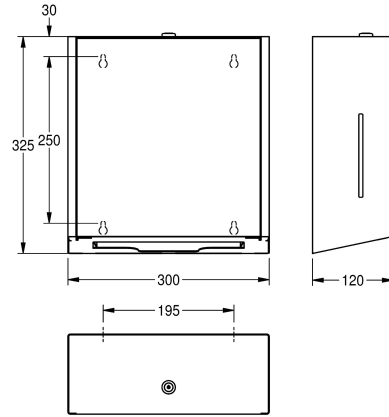

KWC EXOS.

Distributore di salviette asciugamani

Modell-Linie: EXOS | EXOS600B

Accessori | Distributori di salviette asciugamani

KWC-No.

2030022933

Pannello frontale con trattamento superficiale InoxPlus

2030025229

Versione con pannello frontale in vetro ESG bianco

2030022934

Versione con pannello frontale in vetro ESG nero

Colore accento

Acciaio inox

Bianco

Nero

Distributore di salviette asciugamani in carta per montaggio a parete, in acciaio inox con superficie satinata, pannello frontale in vetro di sicurezza temprato nero, unità principale con finitura anti impronta InoxPlus e migliori caratteristiche di pulizia (easy to clean), spessore materiale 1,2 mm, finestra di controllo sul lato, capacità

300 - 400 pz. per carta con piegatura a "Z", materiali di montaggio compresi.

Dimensioni 300 x 325 x 120 mm (L x A x P)

Dati tecnici

Capacità
Capacità uom
Serratura
Materiale
Codice materiale
Spessore del materiale
Profondità totale
Altezza totale
Larghezza complessiva
Finitura della superficie
Trattamento della superficie
Tipo di consumabili
Tipo di fissaggio
Tipo di montaggio
Funzionamento
Colore accento
Colore di base

400
Salviette asciugamani
Serratura a chiave
Acciaio inox
1.4301
1.2 mm
120 mm
325 mm
300 mm
Finitura satinata
INOXPLUS
Salvietta in carta
Vite
Installazione a parete
Comando manuale
Nero
Acciaio inox

Accessori opzionali