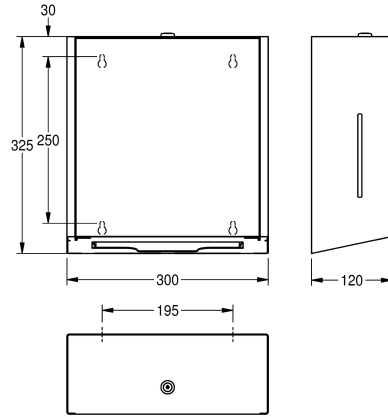

KWC EXOS. Papierdispenser

Modell-Linie: EXOS | EXOS600B
Accessoires | Papierhanddoekverdelers

KWC-No.

2030022933

Front met InoxPlus oppervlakteveredeling

2030025229

Behuizing met InoxPlus oppervlakteveredeling, front van versterkt wit veiligheidsglas

kijkvenster aan de zijkant, capaciteit van 300 - 400 papierhanddoekjes met Z-vouw, inclusief bevestigingsmateriaal.

Afmetingen 300 x 325 x 120 mm (B x H x D)

Technical Data

| | |
|---------------------------------|-----------------|
| Vulhoeveelheid | 400 |
| Vul hoeveelheid verkoopseenheid | Handdoeken |
| Slot | Cylinderslot |
| Materiaal | Roestvrij staal |
| Materiaalcode | 1.4301 |
| Materiaaldikte | 1.2 mm |
| Totale diepte | 120 mm |
| Totale hoogte | 325 mm |
| Totale breedte | 300 mm |
| Oppervlakafwerking | Zijdeglans |
| Oppervlaktebehandeling | INOXPLUS |
| Type verbruiksproduct | Papierhanddoek |
| Type bevestiging | Geschroefd |
| Type montage | Wandmontage |
| Type bediening | Manuele werking |
| Accentkleur | Zwart |
| Basiskleur | STAINLESSSTEEL |

| |
|-----------------|
| 400 |
| Handdoeken |
| Cylinderslot |
| Roestvrij staal |
| 1.4301 |
| 1.2 mm |
| 120 mm |
| 325 mm |
| 300 mm |
| Zijdeglans |
| INOXPLUS |
| Papierhanddoek |
| Geschroefd |
| Wandmontage |
| Manuele werking |
| Zwart |
| STAINLESSSTEEL |