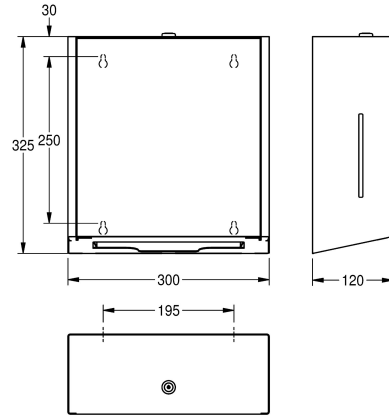

KWC EXOS. Papierdispenser

Modell-Linie: EXOS | EXOS600B
Accessoires | Papierhanddoekverdelers

KWC-No.

2030022933

Front met InoxPlus oppervlakteveredeling

2030025229

Behuizing met InoxPlus oppervlakteveredeling, front van versterkt wit veiligheidsglas

kijkvenster aan de zijkant, capaciteit van 300 - 400 papierhanddoekjes met Z-vouw, inclusief bevestigingsmateriaal.

Afmetingen 300 x 325 x 120 mm (B x H x D)

Technical Data

Vulhoeveelheid	400
Vul hoeveelheid verkoopseenheid	Handdoeken
Slot	Cylinderslot
Materiaal	Roestvrij staal
Materiaalcode	1.4301
Materiaaldikte	1.2 mm
Totale diepte	120 mm
Totale hoogte	325 mm
Totale breedte	300 mm
Oppervlakafwerking	Zijdeglans
Oppervlaktebehandeling	INOXPLUS
Type verbruiksproduct	Papierhanddoek
Type bevestiging	Geschroefd
Type montage	Wandmontage
Type bediening	Manuele werking
Accentkleur	Zwart
Basiskleur	STAINLESSSTEEL

400
Handdoeken
Cylinderslot
Roestvrij staal
1.4301
1.2 mm
120 mm
325 mm
300 mm
Zijdeglans
INOXPLUS
Papierhanddoek
Geschroefd
Wandmontage
Manuele werking
Zwart
STAINLESSSTEEL

Optionele toebehoren

KWC EXOS. Papierdispenser