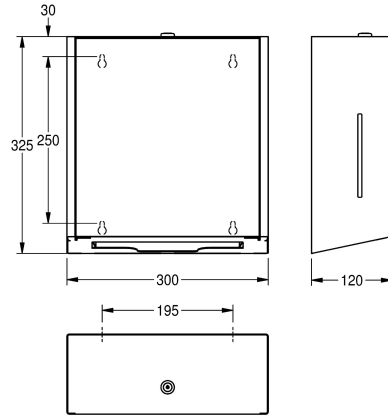

KWC EXOS. Pappershandduksställare

Modell-Linie: EXOS | EXOS600B
Sanitetsutrustning | Pappershandduksställare

KWC-No.

2030022933

Front with InoxPlus surface refinement

2030025229

InoxPlus-coated main housing, white toughened safety glass front panel

sidan, kapacitet 300-400 st Z-vikta papper, inkluderar monteringsmaterial.

Mått 300 x 325 x 120 mm (B x H x D)

Technical Data

Fyllnads kvantitet

400

Fyllnads kvantitet mått

Handdukar

Lås

120 mm

Total höjd

325 mm

Total bredd

300 mm

Ytfinish

Satin yta

Ytbehandling