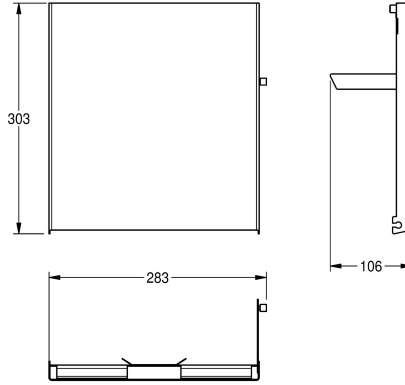

## KWC EXOS.

Vyměnitelné čelní panely pro EXOS. zásobník na papírové ručníky k montáži na omítku

Modell-Linie: EXOS | ZEXOS600

Doplňky | Příslušenství | Doplnky

### KWC-No.

**2030022936**

Čelní panel s povrchovou úpravou InoxPlus

**2030022937**

Čelní panel z černého tvrzeného bezpečnostního skla

**2030025236**

Čelní panel z bílého tvrzeného bezpečnostního skla

Čelní panel, chromiková ocel, s povrchovou úpravou InoxPlus, vhodný