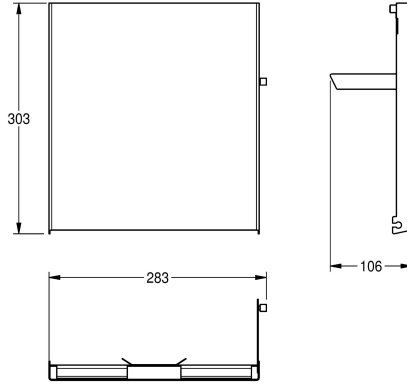

KWC EXOS.

Edelstahlfront für EXOS. Papierhandtuchspender zur Aufputzmontage

Modell-Linie: EXOS | ZEXOS600
Accessories | Zubehör Accessories

KWC-Nr.

2030022936

Front mit InoxPlus-Oberflächenveredelung

2030022937